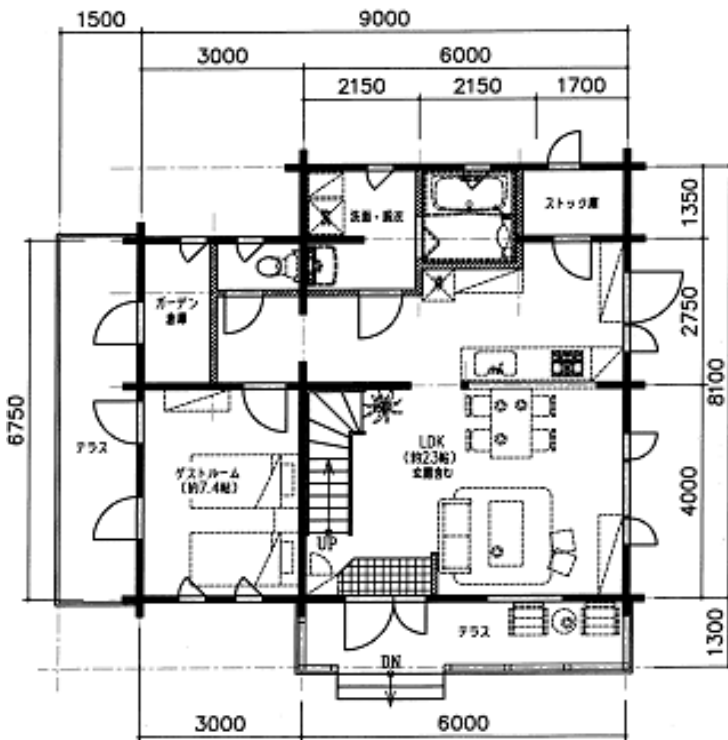

# 中古ログハウス特価情報

**EAST LOGHOUSE TOKYO**  
for your life into the nature

住宅展示場の事務所として使用しているフィンランド産  
ラップランドパインのログハウスです。

お問合せ 0120-039-698

今では入手困難な無垢の芯去り材  
ログ厚118mm  
移築概算費用・・・約1,620万円

\* キットのみご希望の方もご相談下さい。

1F床面積	20.86坪
2F床面積	6.14坪
テラス面積	5.43坪
<b>延床面積</b>	<b>27.00坪</b>