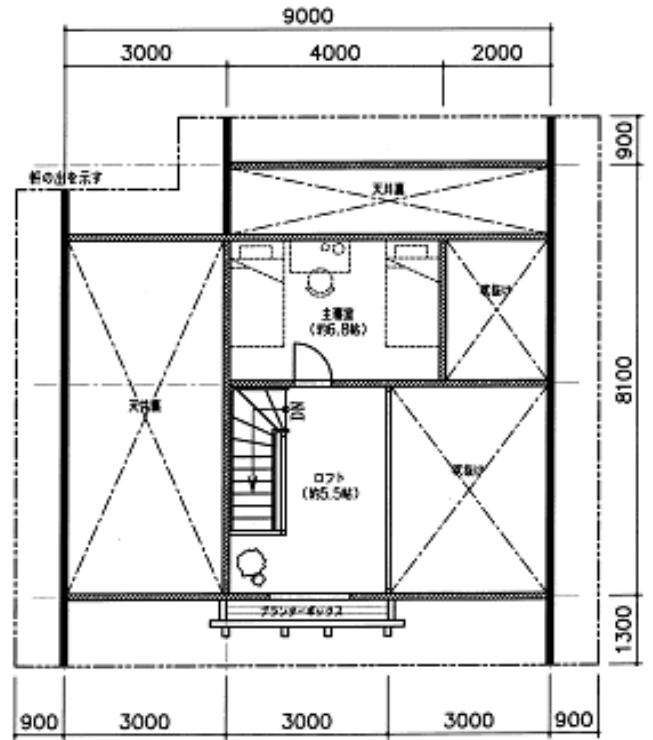

2 F

内部間仕切りのアレンジ可能です。
東京都内にて、実際の建物をご覧になれます。
短納期でログハウスの建築をご希望のお客様に最適です。